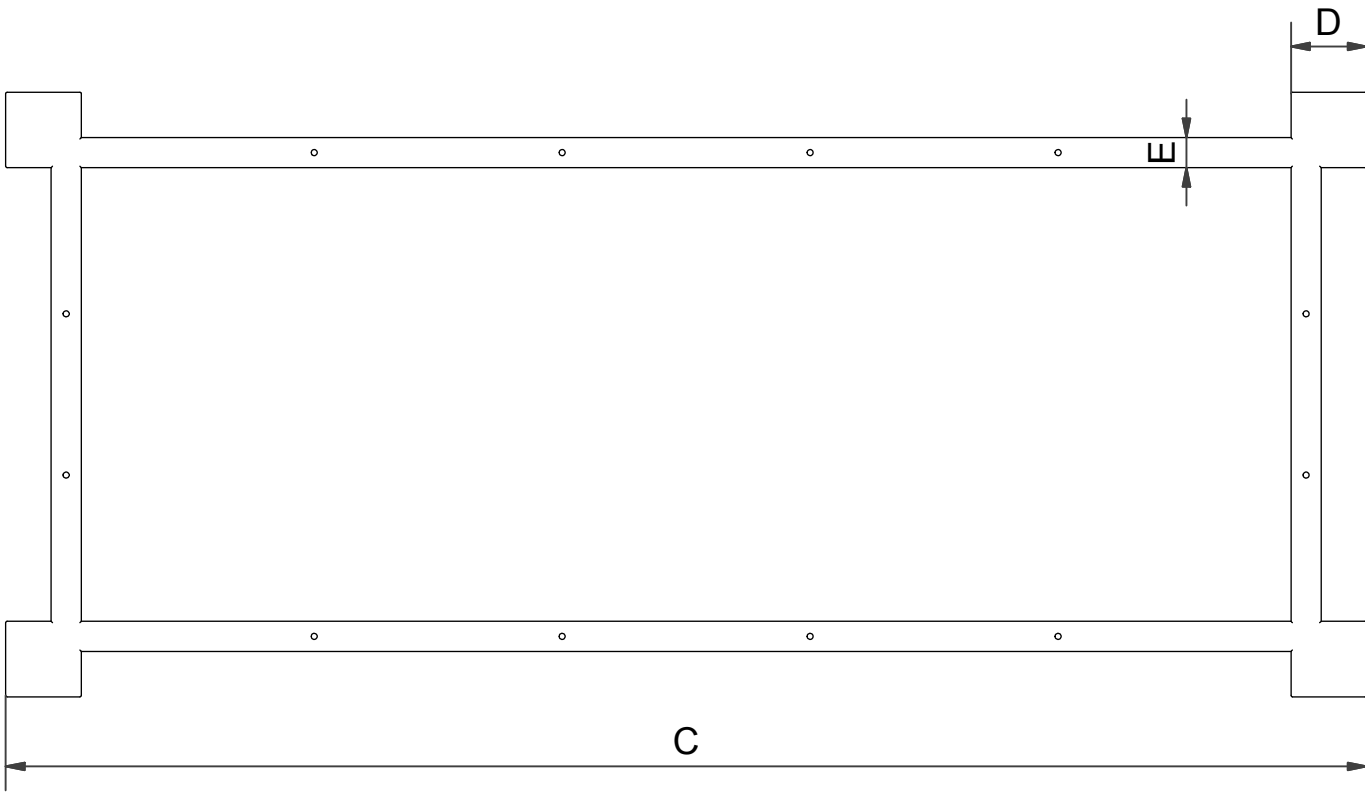

TF 127 ( 1:10 )

Masseingabe

A=.....

B= .....

C= .....

D=.....

E=.....

Gewerbehau Nøerd  
Binzmühlestrasse 170a  
8050 Zürich  
T: +41 44 315 60 50  
F: +41 44 315 60 51