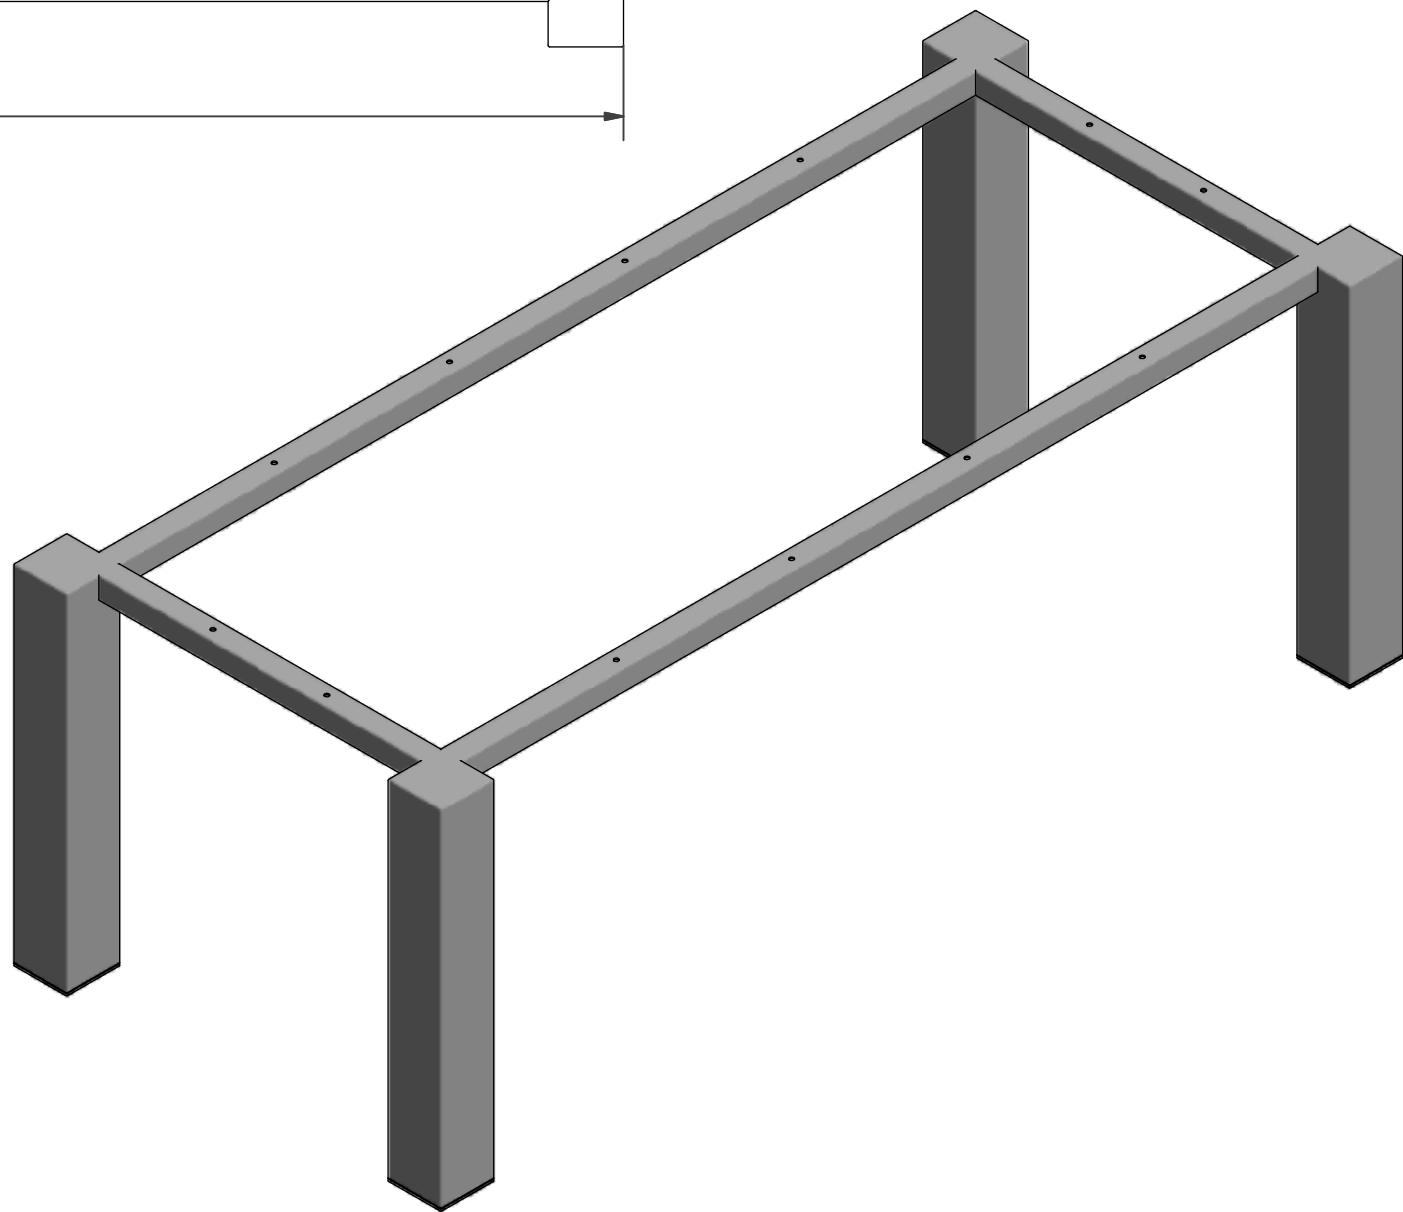

TF 127 ( 1:10 )

Masseingabe

A=.....

B= .....

C= .....

D=.....

E=.....

Gewerbehau Nøerd  
Binzmühlestrasse 170a  
8050 Zürich  
T: +41 44 315 60 50  
F: +41 44 315 60 51